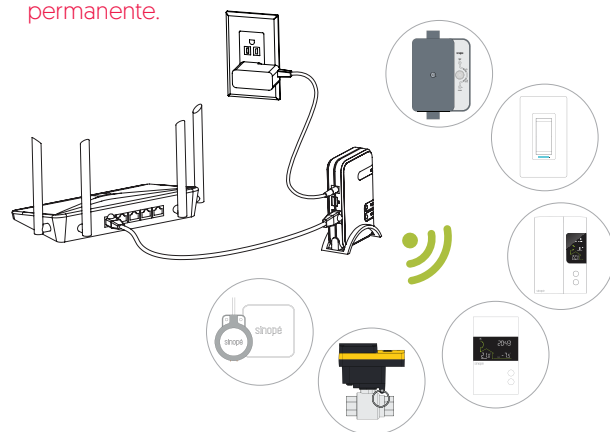

sinopé

zigbee 3.0

PASSERELLE INTELLIGENTE GT130

LE COEUR DE LA MAISON
INTELLIGENTE SINOPE

Avec la passerelle GT130, il est maintenant possible de communiquer avec tous les appareils de la gamme Zigbee de Sinopé via l'appli Neviweb afin de les contrôler en temps réel selon vos besoins.

Réaliser des économies et gérer de façon optimale votre domicile n'aura jamais été aussi simple.

GT130

PASSERELLE INTELLIGENTE

GT130

VALEUR AJOUTÉE

- Esthétique et discret
- Prêt à l'emploi : aucune configuration requise
- Protocole crypté sécurisé
- Possibilité de connecter tous les appareils de la game Zigbee de Sinopé compatibles
- Appli Neviweb® gratuite, intuitive et simple d'utilisation, disponible en français et en anglais
- Garantie de 3 ans

FONCTIONNEMENT

- Lorsque branchée, la passerelle GT130 se connecte automatiquement à Internet

Inclus : support de bureau, adaptateur (120 V), câble Ethernet

L'accès à distance requiert une connexion Internet permanente.