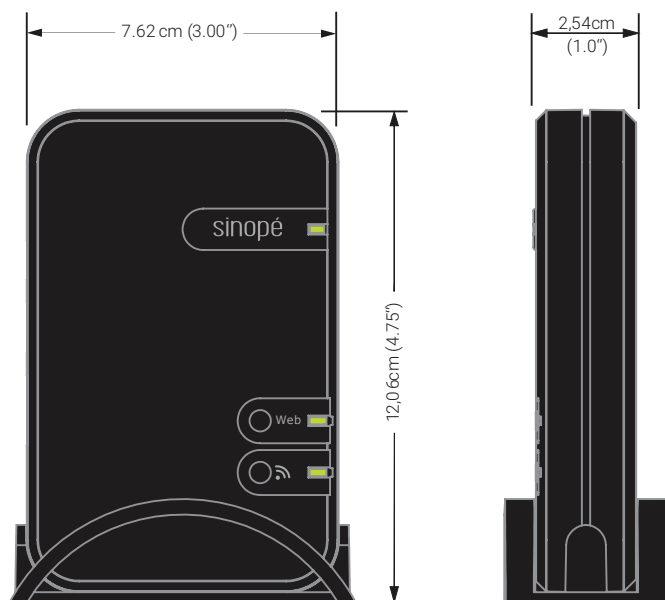

FONCTIONNEMENT

- Lorsque branchée, la passerelle GT130 se connecte automatiquement à Internet

Inclus : support de bureau, adaptateur (120 V), câble Ethernet

L'accès à distance requiert une connexion Internet permanente.